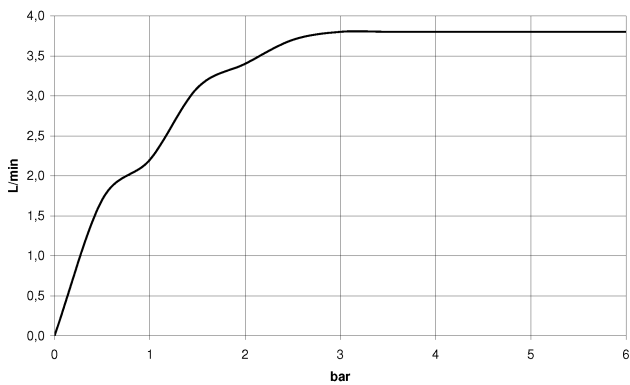

CL.1 Bec déverseur pour lavabo, montage sur gorge sans garniture d'écoulement - Champagne brossé (Or 22cts)

CL.1

13 714 705

- saillie 160 mm
- bec déverseur fixe
- forme de jet rectangulaire avec 40 jets individuels
- hauteur de robinetterie 108 mm
- hauteur jusqu'au mousseur 94 mm
- diamètre de percement 35 mm
- 2x flexible de pression M 10 x 1 vissé, étanchéité contrôlée
- raccord 1/2"
- débit maxi. 4 l/min
- sans plomb
- Ce produit contribue au respect des exigences des systèmes d'évaluation des bâtiments écologiques, par exemple LEED®, BREEAM®, DGNB

CL.1

13 714 705
mm [inches]

Diagramme de débit

Certificats

GDV_0400279. IAPMO_N-4976. IAPMO_6397.

CL.1 Bec déverseur pour lavabo, montage sur gorge sans garniture
d'écoulement - Champagne brossé (Or 22cts)