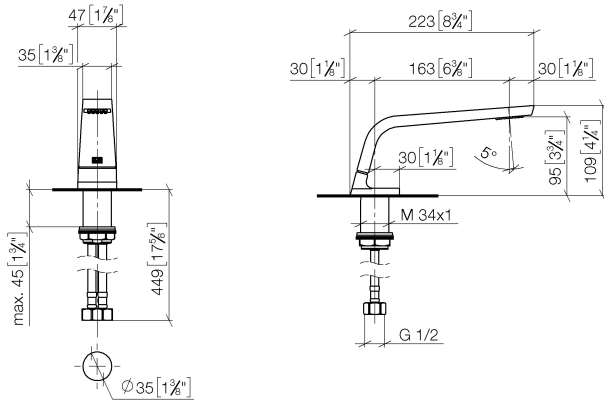

CL.1 Bec déverseur pour lavabo, montage sur gorge sans garniture d'écoulement - Champagne brossé (Or 22cts)

CL.1

13 714 705

- saillie 160 mm
- bec déverseur fixe
- forme de jet rectangulaire avec 40 jets individuels
- hauteur de robinetterie 108 mm
- hauteur jusqu'au mousseur 94 mm
- diamètre de percement 35 mm
- 2x flexible de pression M 10 x 1 vissé, étanchéité contrôlée
- raccord 1/2"
- débit maxi. 4 l/min
- sans plomb
- Ce produit contribue au respect des exigences des systèmes d'évaluation des bâtiments écologiques, par exemple LEED®, BREEAM®, DGNB

CL.1

13 714 705
mm [inches]

Diagramme de débit

Certificats

GDV_0400279. IAPMO_N-4976. IAPMO_6397.

CL.1 Bec déverseur pour lavabo, montage sur gorge sans garniture
d'écoulement - Champagne brossé (Or 22cts)